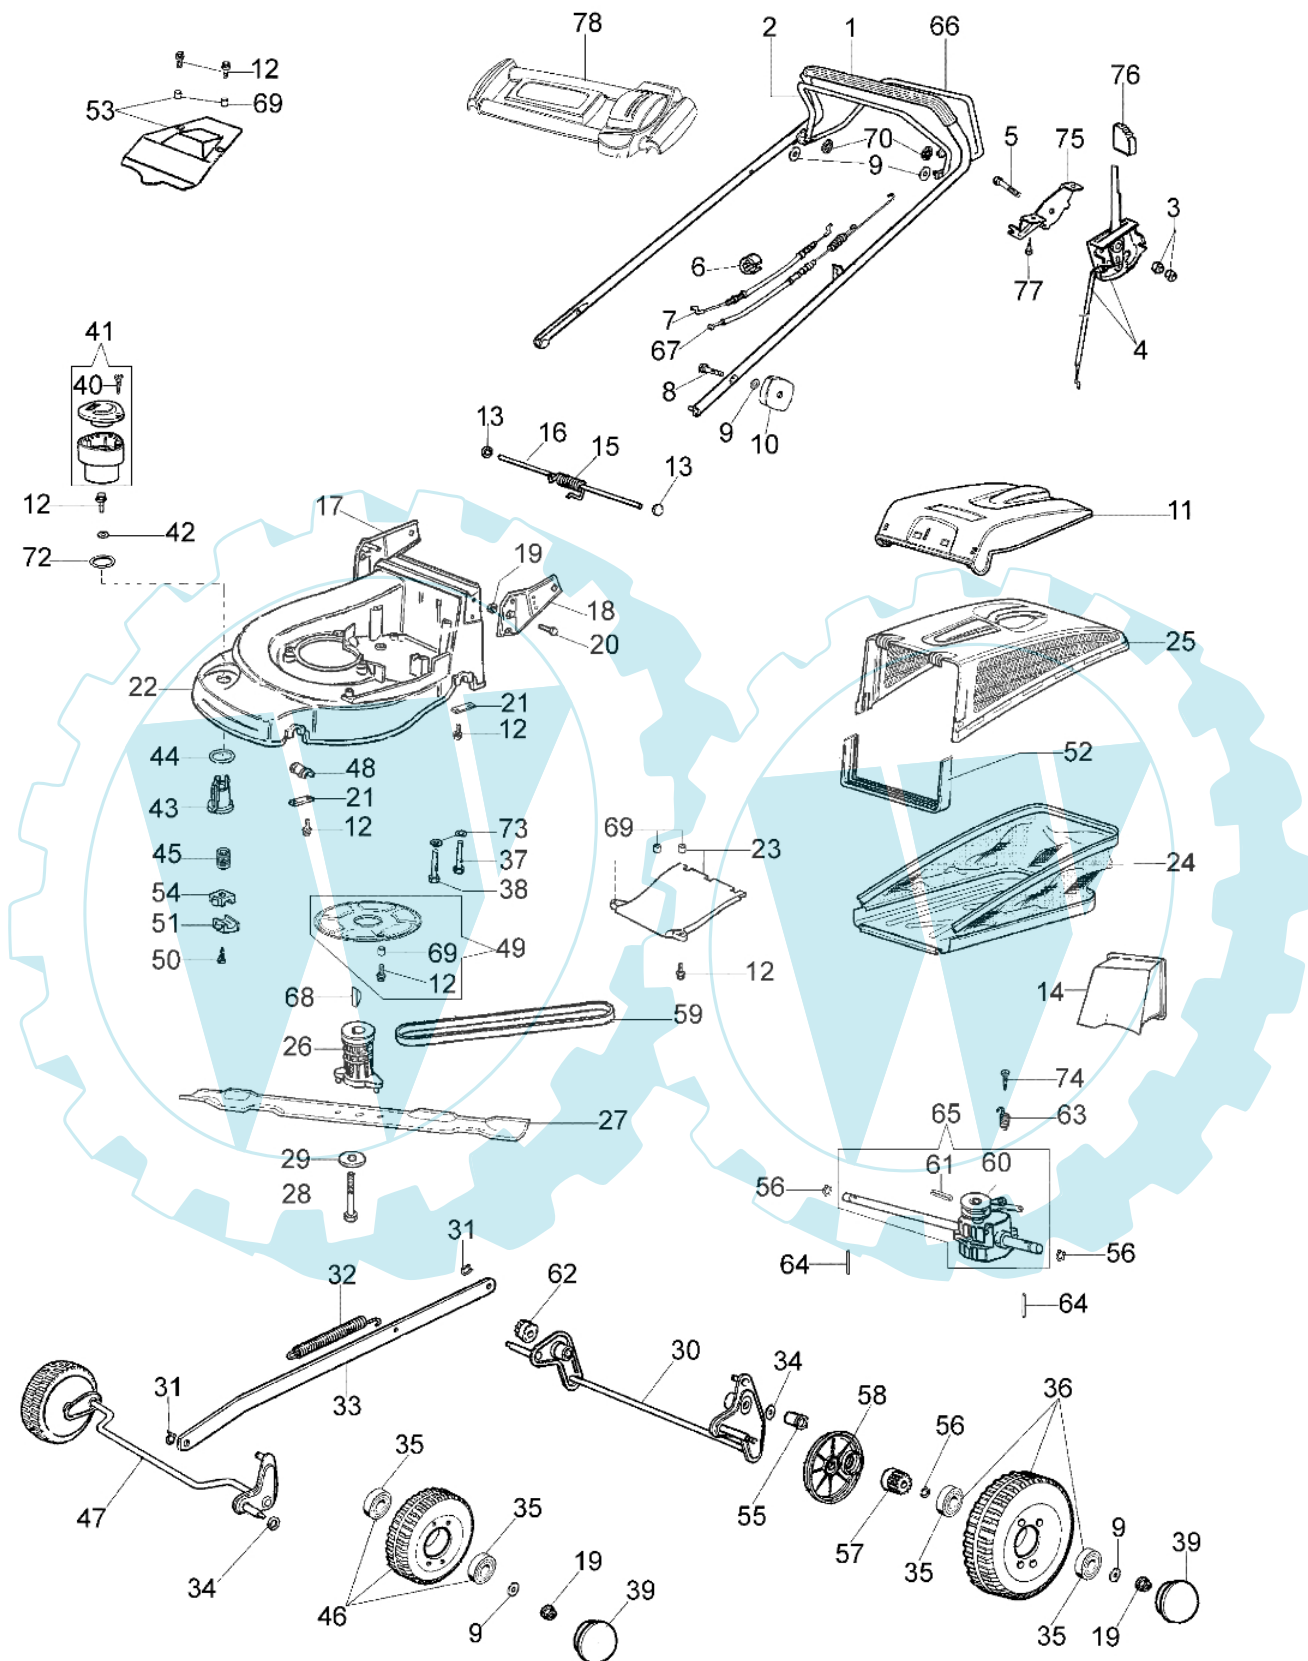

MAX 48 TH Plus-Cut - Ersatzteilzeichnung (ab juni 07)

Bild Nr.	Anz.	Teilenummer	Beschreibung	Technische Nachricht
1	1	66060104A	Handgriff	
2	1	66060106	Hebel	
3	2	3914006R	Mutter	
4	1	66060109	Gashebel	
5	2	3910019	Schraube	
6	2	66060231	Schelle	
7	1	66030276	Kabelbremsemotor 1263mm.	
8	2	3910015R	Schraube	
9	4	3916008R	Scheibe	
10	2	8200039	Knopf	
11	1	66060254	Deckel	
12	15	3960031	Schraube	BT5-040-06/07
13	2	3045027	Sicherung	
14	1	66090056	Stopfen	
15	1	66060060	Feder	
16	1	66060055	Stift	
17	1	66060026	Halter	
18	1	66060025	Halter	
19	4	3914010	Mutter	
20	4	3806065	Schraube	
21	4	66060008	Streifen	
22	1	66090001A	Gehäuse	BT5-040-06/07
23	1	66062096	Deckel	
24	1	66060261	Ersatzsack	
25	1	66060255	Rahmen	
26	1	66060131	Deckel	BT5-047-07/08
26	1	66060370R	Deckel	BT5-047-07/08
27	1	66090050AR	Messer Mulching 48	
28	1	3906162	Schraube	
29	1	66060384R	Scheibe	BT5-047-07/08
30	1	66060024B	Achse	
31	2	3033129R	Clip	
32	1	66060043	Feder	
33	1	66090005	Stange	
34	2	3027001	Ring	
35	8	3035023	Lager	
36	2	66060274	Rad	
37	2	3806077	Schraube	
38	1	3906083	Schraube	
39	4	66060276	Raddeckel	
40	1	3960013R	Schraube	
41	1	66060355A	Handgriff kpl.	
42	1	3918017	Scheibe	
43	1	66060037A	Muttergewinde	
44	1	66060038	Scheibe	
45	1	66060039AR	Schraube	
46	2	66060275	Rad	
47	1	66060020B	Vorn achse	
48	2	66060007	Buchse	
49	1	66090148	Schultzkit	BT5-040-06/07
50	2	3960040R	Schraube	
51	1	66060034	Deckel	
52	1	66060256	Schalter	
53	1	66062027	Deckel	
54	1	66060035	Deckel	
55	2	66060030	Buchse	
56	4	3024012	Ring	
57	1	66060031	Ritzel	
58	1	66060293	Raddeckel	
59	1	3047029R	Riemen 10X850	BT5-037-04/07
60	1	66140057R	Scheibe	BT5-037-04/07
61	1	3022020	Stift	BT5-037-04/07
62	1	66060032	Ritzel	
63	1	66060286	Feder	BT5-037-04/07
64	2	66060010	Walzen	
65	1	66060360BR	Antriebsgehäuse	BT5-037-04/07
66	1	66060105	Hebel	
67	1	66060357R	Kabel	BT5-037-04/07
68	1	8202126R	Keil	BT5-047-07/08
68	1	66060380R	Keil	BT5-047-07/08
69	8	66060110	Distanzstück	BT5-040-06/07
70	2	3045033R	Sicherungsring	
72	1	66060118	Ring	
73	3	3918013	Scheibe	
74	1	3960087	Schraube	BT5-037-04/07
75	1	66060259	Halter	